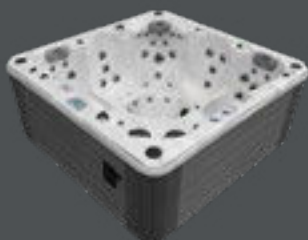

BESTURINGSSYSTEEM

Alle Fox Spa modellen zijn voorzien van een besturingssysteem van het gerenommeerde merk Balboa. Balboa is marktleider op het gebied van spa besturingssystemen en streeft continu naar het optimaliseren van de gebruiksvriendelijkheid.

Balboa biedt u altijd de mogelijkheid te kiezen uit diverse voor-ingestelde programma's. Dit om u een optimaal rendement te geven tegen een zeer laag energieverbruik. Daarnaast is ook de waterfiltering geheel naar eigen wens in te stellen. Alles verloopt volledig automatisch.

CABINET KLEUREN

Het cabinet van alle Fox Spas modellen is gemaakt van composiet. Composiet is bestand tegen alle weersinvloeden en is nagenoeg onderhoudsvrij. De kleuren waaruit u kunt kiezen zijn Graphite, Matt Gray, Chocolate. Daarnaast is de Fox Spa ook beschikbaar met een houten cabinet: Red Cedar. Hieronder zijn de verschillende kleuren te zien:

Matt Gray

KUIP KLEUREN

De kuip van alle Fox Spa modellen wordt gemaakt van acryl, door het merk Aristech Acrylics. Hieronder zijn de beschikbare kleuren te zien: