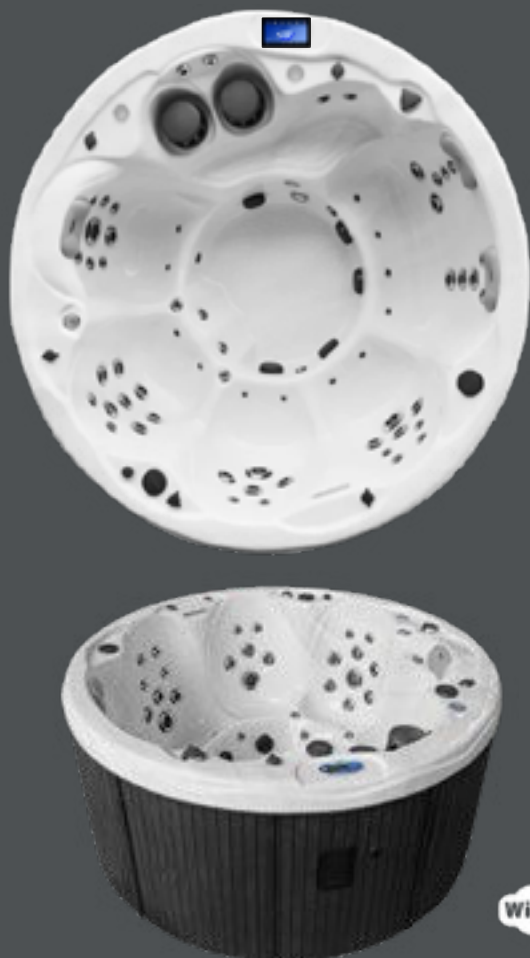

FOX SPA MYSTIC

- 3 ZITPLAATSEN
- 2 LIGPLAATSEN
- 950 LITER
- 63 JETS
- 200 x 200 x 90 CM

AIRBLOWER:	700 W
CIRCULATIEPOMP:	250 W
MASSAGEPOMP 1:	2.5 HP / 1850 W
MASSAGEPOMP 2:	2.5 HP / 1850 W
BESTURINGSSYSTEEM:	BALBOA SPA TOUCH
OZONATOR OF UV S.:	JA
VERLICHTING:	MINI LED
LED HOEKVERLICHTING:	4 STUKS
LED SPEAKERS:	4 STUKS
SUBWOOFER:	100 W
MUZIEKSYSTEEM:	BLUETOOTH

FOX SPA PRISMA

- 3 ZITPLAATSEN
- 2 LIGPLAATSEN
- 1250 LITER
- 69 JETS
- 213 x 213 x 90 CM

AIRBLOWER:	700 W
CIRCULATIEPOMP:	250 W
MASSAGEPOMP 1:	3 HP / 2200 W
MASSAGEPOMP 2:	3 HP / 2200 W
BESTURINGSSYSTEEM:	BALBOA SPA TOUCH
OZONATOR OF UV S.:	JA
VERLICHTING:	MINI LED
LED HOEKVERLICHTING:	4 STUKS
LED SPEAKERS:	4 STUKS
SUBWOOFER:	100 W
MUZIEKSYSTEEM:	BLUETOOTH

FOX SPA COSMOS

-  7 ZITPLAATSEN
-  0 LIGPLAATSEN
-  1320 LITER
-  60 JETS
-  228 x 92 CM

AIRBLOWER:	700 W
CIRCULATIEPOMP:	250 W
MASSAGEPOMP 1:	2.5 HP / 1850 W
MASSAGEPOMP 2:	2.5 HP / 1850 W
MASSAGEPOMP 3:	2.5 HP / 1850 W
BESTURINGSSYSTEEM:	BALBOA SPA TOUCH
OZONATOR OF UV S.:	JA
VERLICHTING:	MINI LED
LED HOEKVERLICHTING:	4 STUKS
LED SPEAKERS:	4 STUKS
SUBWOOFER:	100 W
MUZIEKSYSTEEM:	BLUETOOTH

FOX SPA DREAM

-  5 ZITPLAATSEN
-  1 LIGPLAATS
-  1320 LITER
-  81 JETS
-  228 x 228 X 93,5 CM

AIRBLOWER:	700 W
CIRCULATIEPOMP:	250 W
MASSAGEPOMP 1:	2.5 HP / 1850 W
MASSAGEPOMP 2:	2.5 HP / 1850 W
MASSAGEPOMP 3:	2.5 HP / 1850 W
BESTURINGSSYSTEEM:	BALBOA SPA TOUCH
OZONATOR OF UV S.:	JA
VERLICHTING:	MINI LED
LED HOEKVERLICHTING:	4 STUKS
LED SPEAKERS:	4 STUKS
SUBWOOFER:	100 W
MUZIEKSYSTEEM:	BLUETOOTH