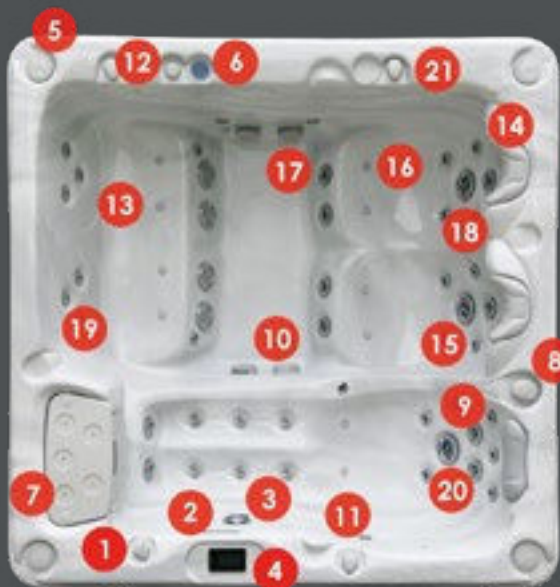

# LAYOUT

1. WATERFALL CONTROL
2. WATERFALL
3. LED BULB
4. CONTROL PANEL
5. LED SPEAKER
6. CUP HOLDER
7. FILTER UNIT
8. WATER REGULATOR
9. ROTA-JET
10. SUCTION MASSAGE JET
11. POINT JET

12. AROMA UNIT
13. MINI JET
14. HEADREST
15. MIRO JET
16. AIR JET
17. DRAIN
18. JUMBO JET
19. MINI LED LIGHTS
20. MASSAGE JET
21. AIR REGULATOR